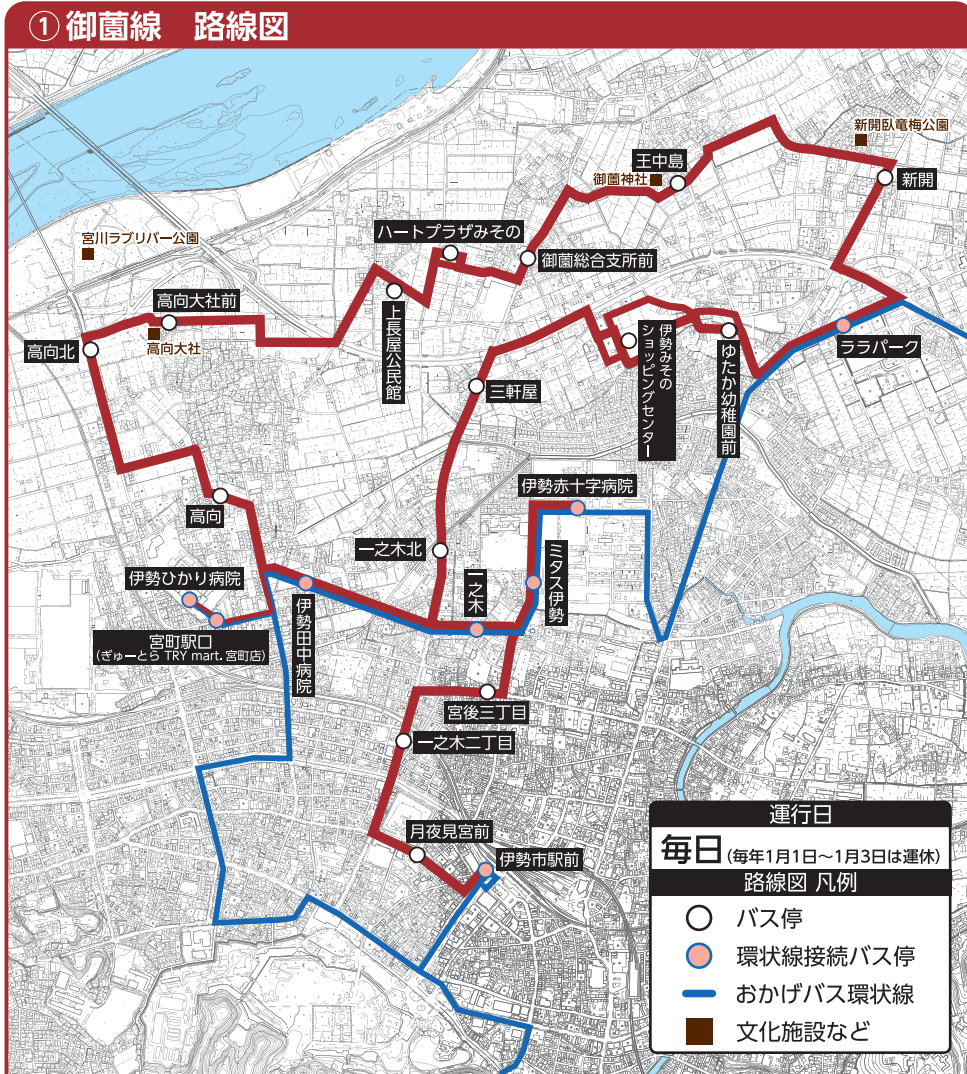

おかげバス

① 御園線

おかげバス

① 御園線

### 乗り継ぎ時刻表

「伊勢市駅前」バス停で『おかげバス環状線』と乗り継ぎできます

御園線 伊勢市駅前 着		環状線 伊勢市駅前 発		環状線 伊勢市駅前 着		御園線 伊勢市駅前 発	
右1便	10:29	右4便	10:35	左1便	8:16	左1便	8:20
右2便	12:39	左5便	12:50	右3便	10:31	左2便	11:00
右3便	15:49	左7便	15:50	右5便	13:31	左3便	13:50
右4便	18:29	左9便	18:50	左6便	15:46	左4便	16:15